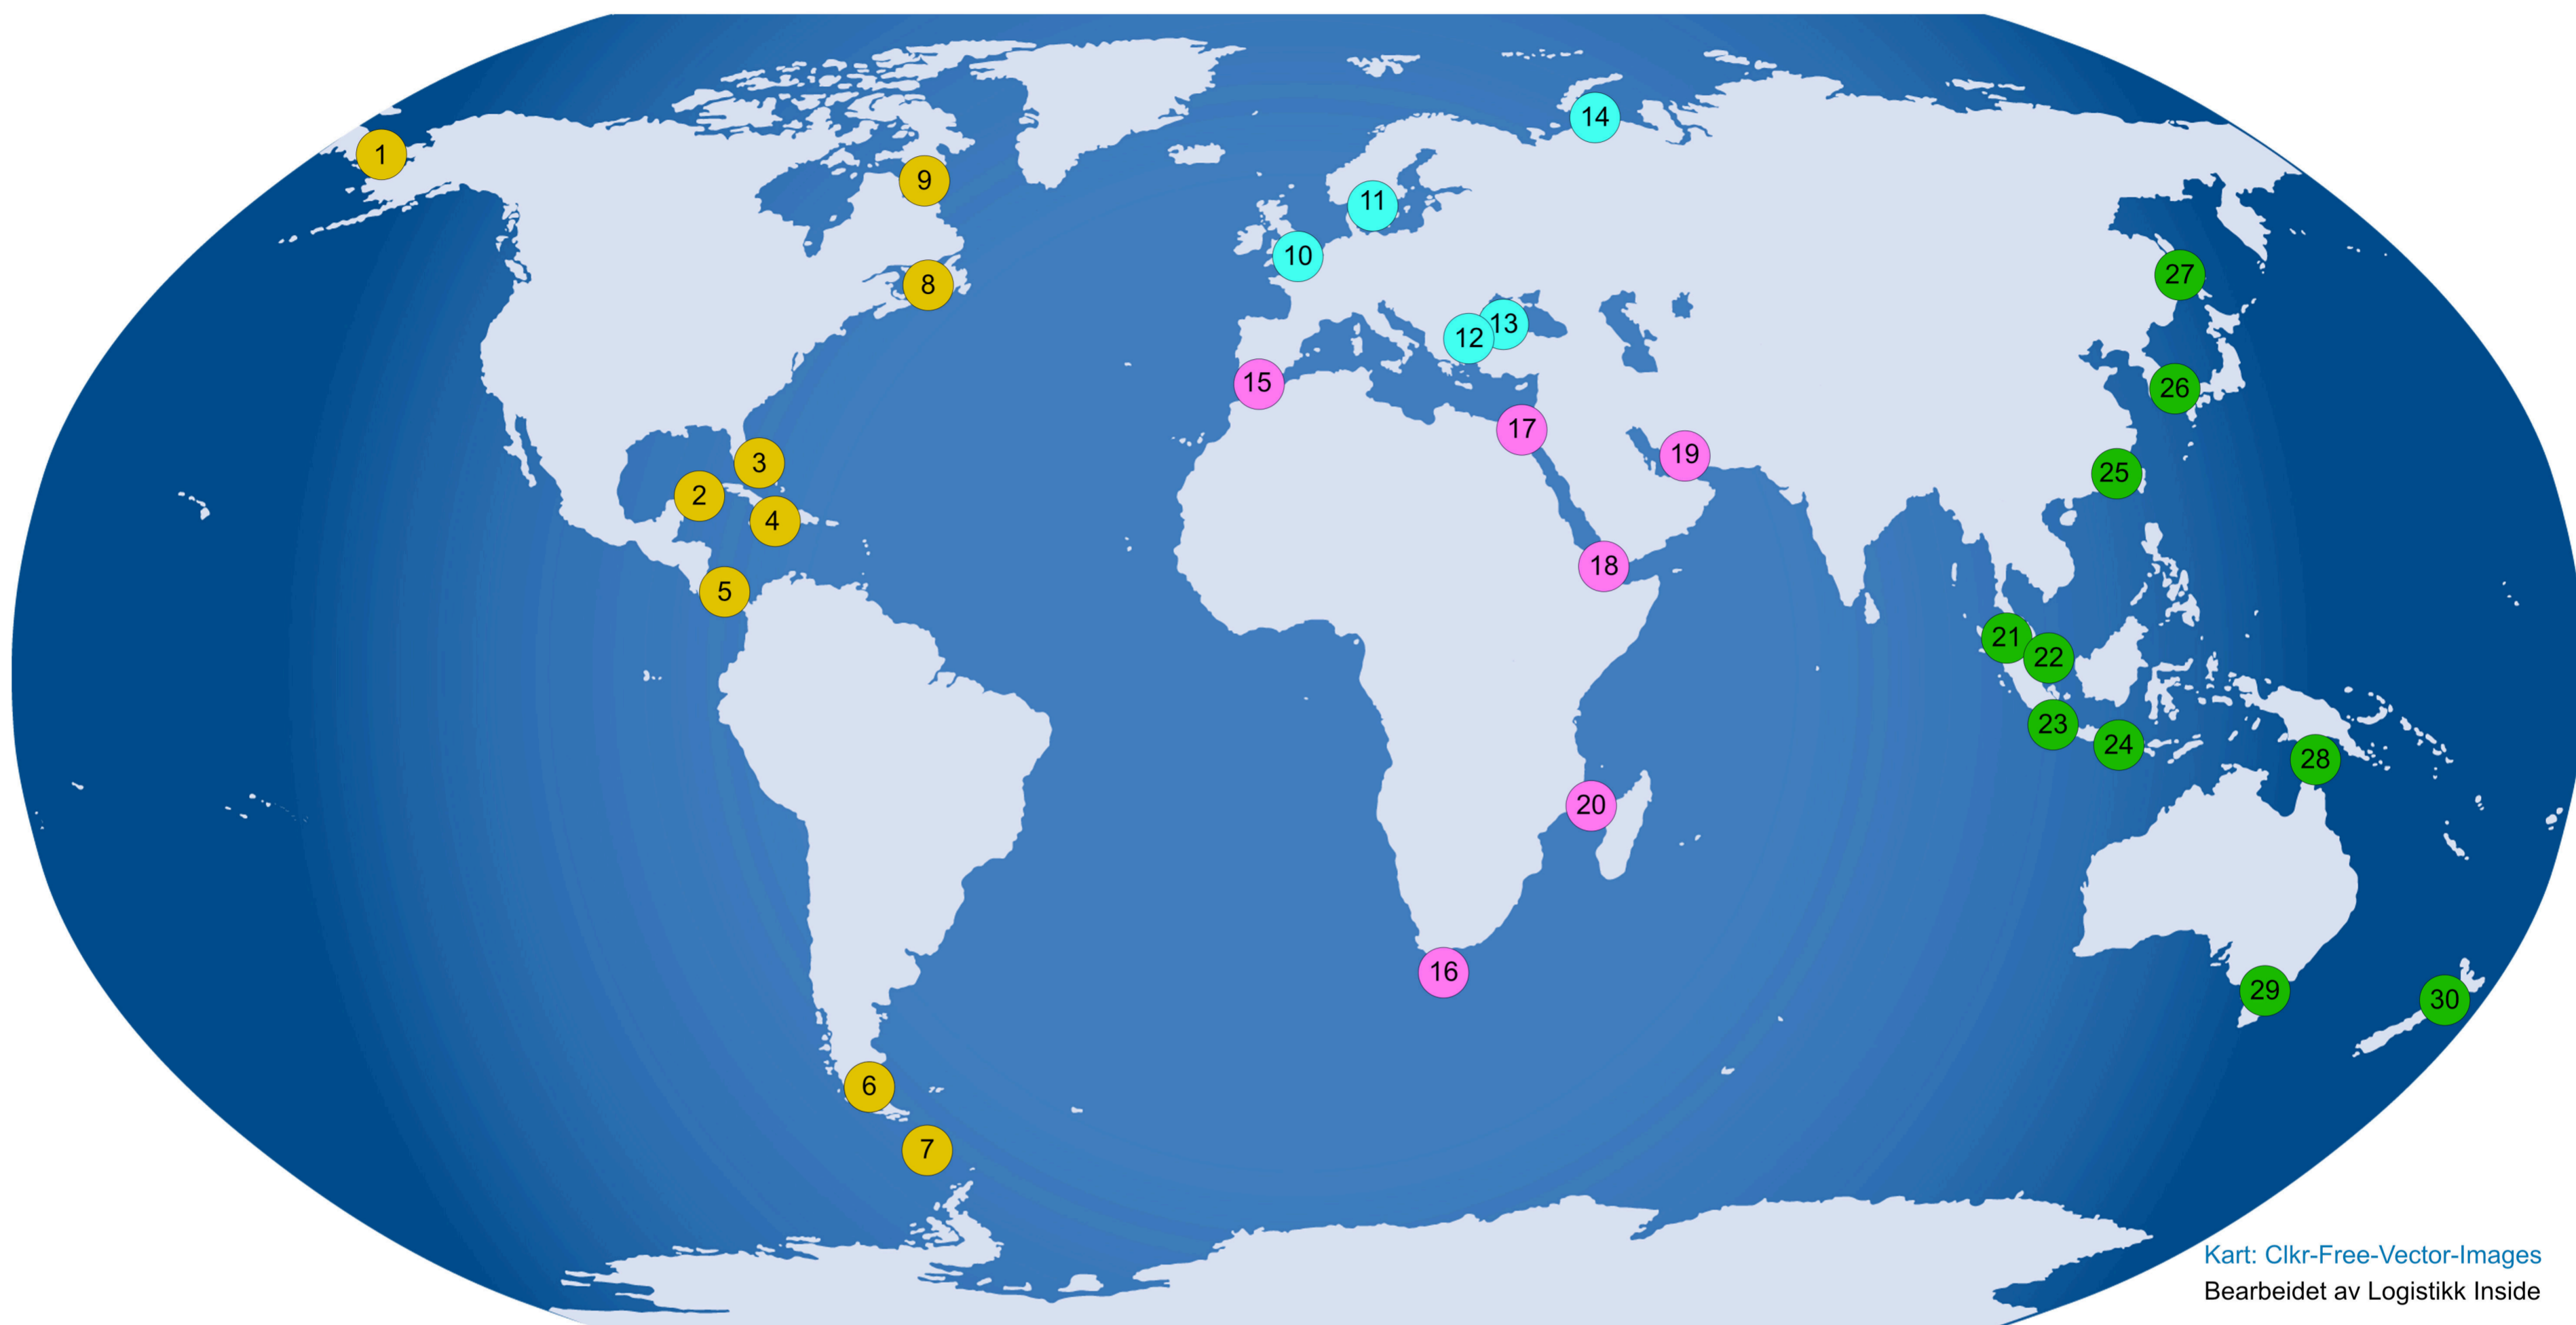

# De 30 viktigste globale skipsledene

# LOGISTIKK Inside

Kart: Clkr-Free-Vector-Images  
Bearbejdet av Logistikk Inside

- 1 Beringstredet
- 2 Yucatánstredet
- 3 Floridastredet / Bahamasstredet
- 4 Windwardstredet
- 5 Panamakanalen
- 6 Magellanstredet
- 7 Drakestredet
- 8 St. Lawrence-stredet
- 9 Hudsonstredet

- 10 Den engelske kanal
- 11 Storebælt / Øresund
- 12 Dardanellene
- 13 Bosphorosstredet
- 14 Karastredet

- 15 Gibraltarstredet
- 16 Kapp det gode håp
- 17 Suezkanalen
- 18 Bab el-Mandeb
- 19 Hormuzstredet
- 20 Mozambikkanalen

- 21 Malakkastredet
- 22 Singaporestredet
- 23 Sundastredet
- 24 Lomboksundet
- 25 Taiwanstredet

- 26 Koreastredet
- 27 Tartarstredet
- 28 Torresstredet
- 29 Bass-stredet
- 30 Cookstredet